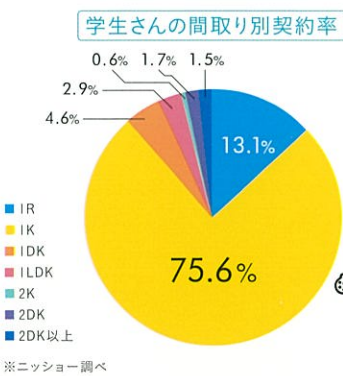

初めてのお部屋さがしはニッショーから!
《 お部屋さがしガイド 》
 OHEYASAGASHI GUIDE

《 お部屋さがしガイド 》 No.1 **新生活までの“ながれ”**

実家から離れた大学、専門学校を受験するのであれば受かった後の住まいも探さないといけません。進路が決まるタイミングによっては希望するお部屋が少なく、あわてて探す場合もあります。なるべくバタバタしないよう、スケジュール感を把握してお部屋探しの準備をしておきましょう!

2~3月はお部屋さがしのピーク時期! 事前の準備を万端に! 効率よくお部屋さがしを進めよう!

《 お部屋さがしガイド 》 No.2 **ひとり暮らし“データ”**

楽しみだけど、わからないことや不安もいっぱい、はじめての一人暮らし。先輩たちがどんな暮らしをしているか、データで見てみよう!

お部屋探しのとき重視した点

駅からの距離、広さ、設備など、重視するポイントは人それぞれ。

- お風呂とトイレが別
- 学校まで自転車で行ける近さ
- 日当たりが良いお部屋
- 2階以上のお部屋